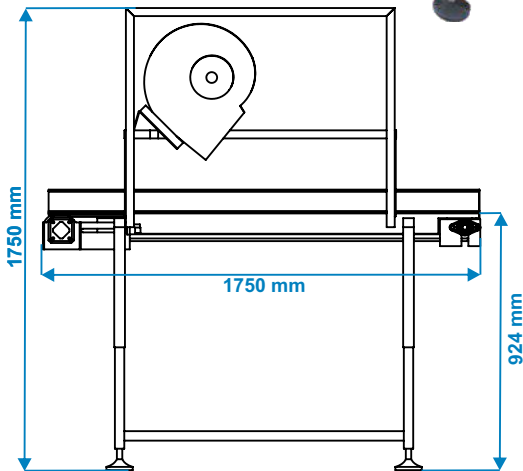

MODELOS DRY-800-1000

DRY 800 = 1030 mm
DRY 1000 = 1230 mm

ELEGIR MODELO

DRY 800 mm
DRY 1000 mm

MÁQUINA VACÍO VCC

RETRACTILADOR

SECADOR