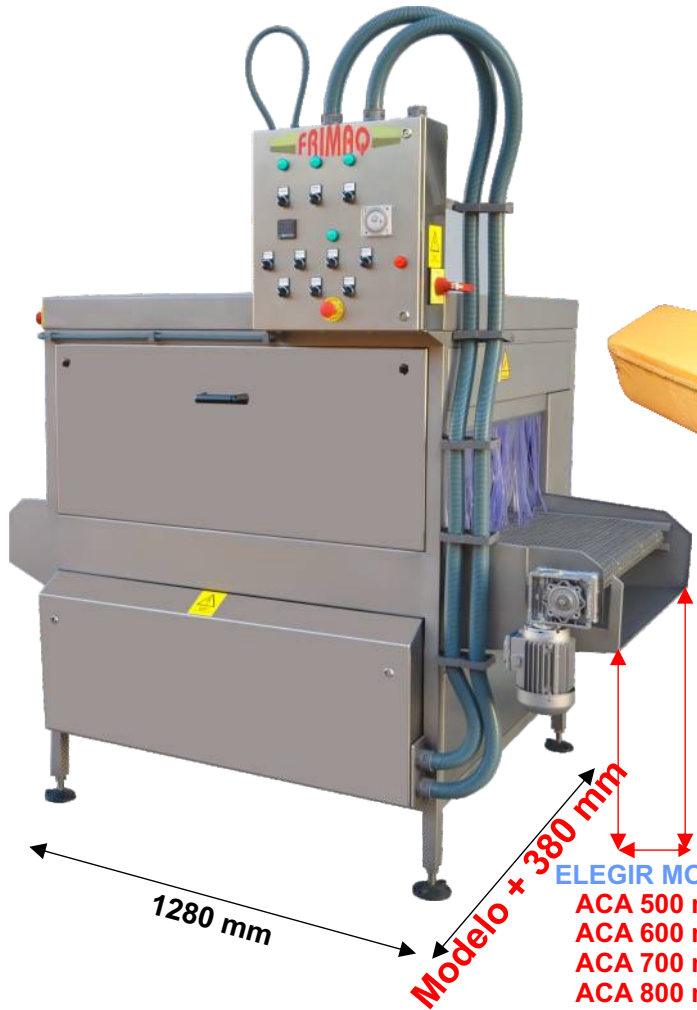

**MODELOS ACA-500-600-700-800-900**  
**(AUTOMÁTICO CONTINUO DE ASPERSIÓN)**

OPCIÓN CALENTAMIENTO POR VAPOR - OPCIÓN CALENTAMIENTO POR RESISTENCIAS

- ELEGIR MODELO**
- ACA 500 mm
  - ACA 600 mm
  - ACA 700 mm
  - ACA 800 mm
  - ACA 900 mm

**VERSIÓN CALENTAMIENTO POR VAPOR**

**VERSIÓN CALENTAMIENTO POR RESISTENCIAS**

Resistencias de 3.750 W